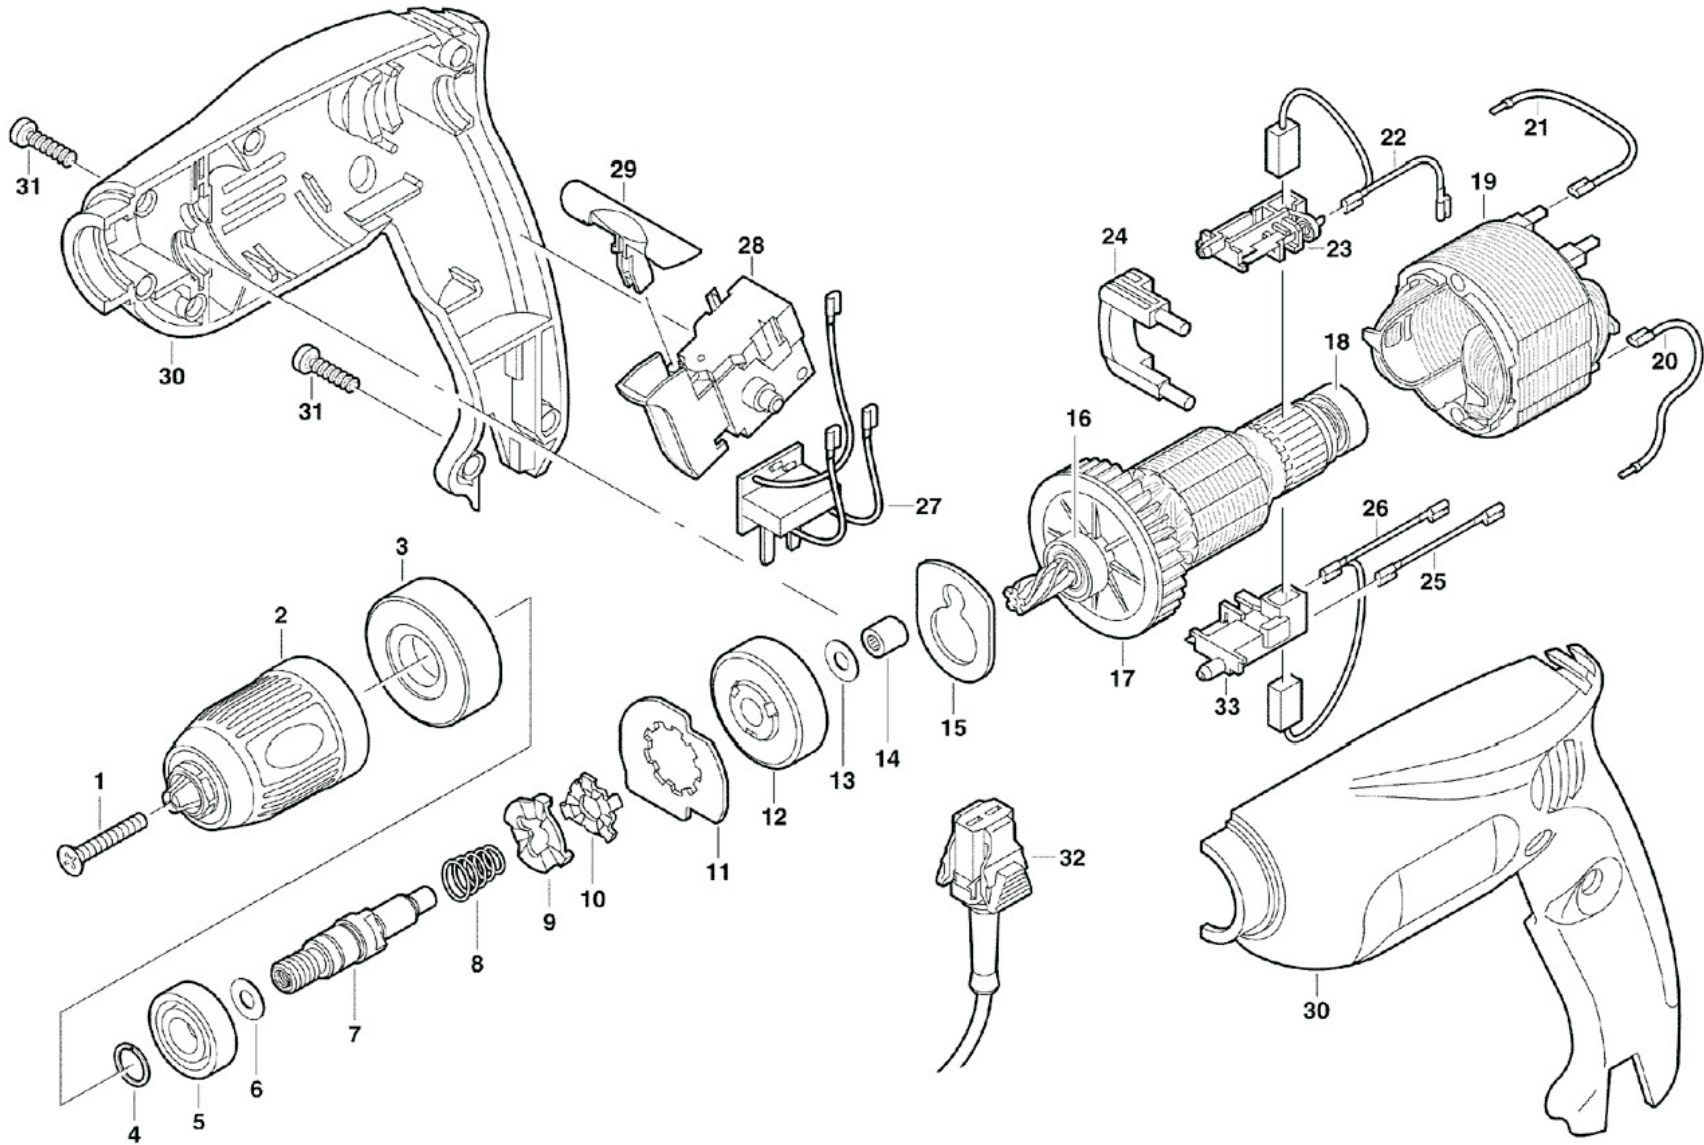

9E33.000

RUPES

TRAPANO REVERSIBILE ELETTRONICO
REVERSIBLE ELECTRONIC DRILL

TR101