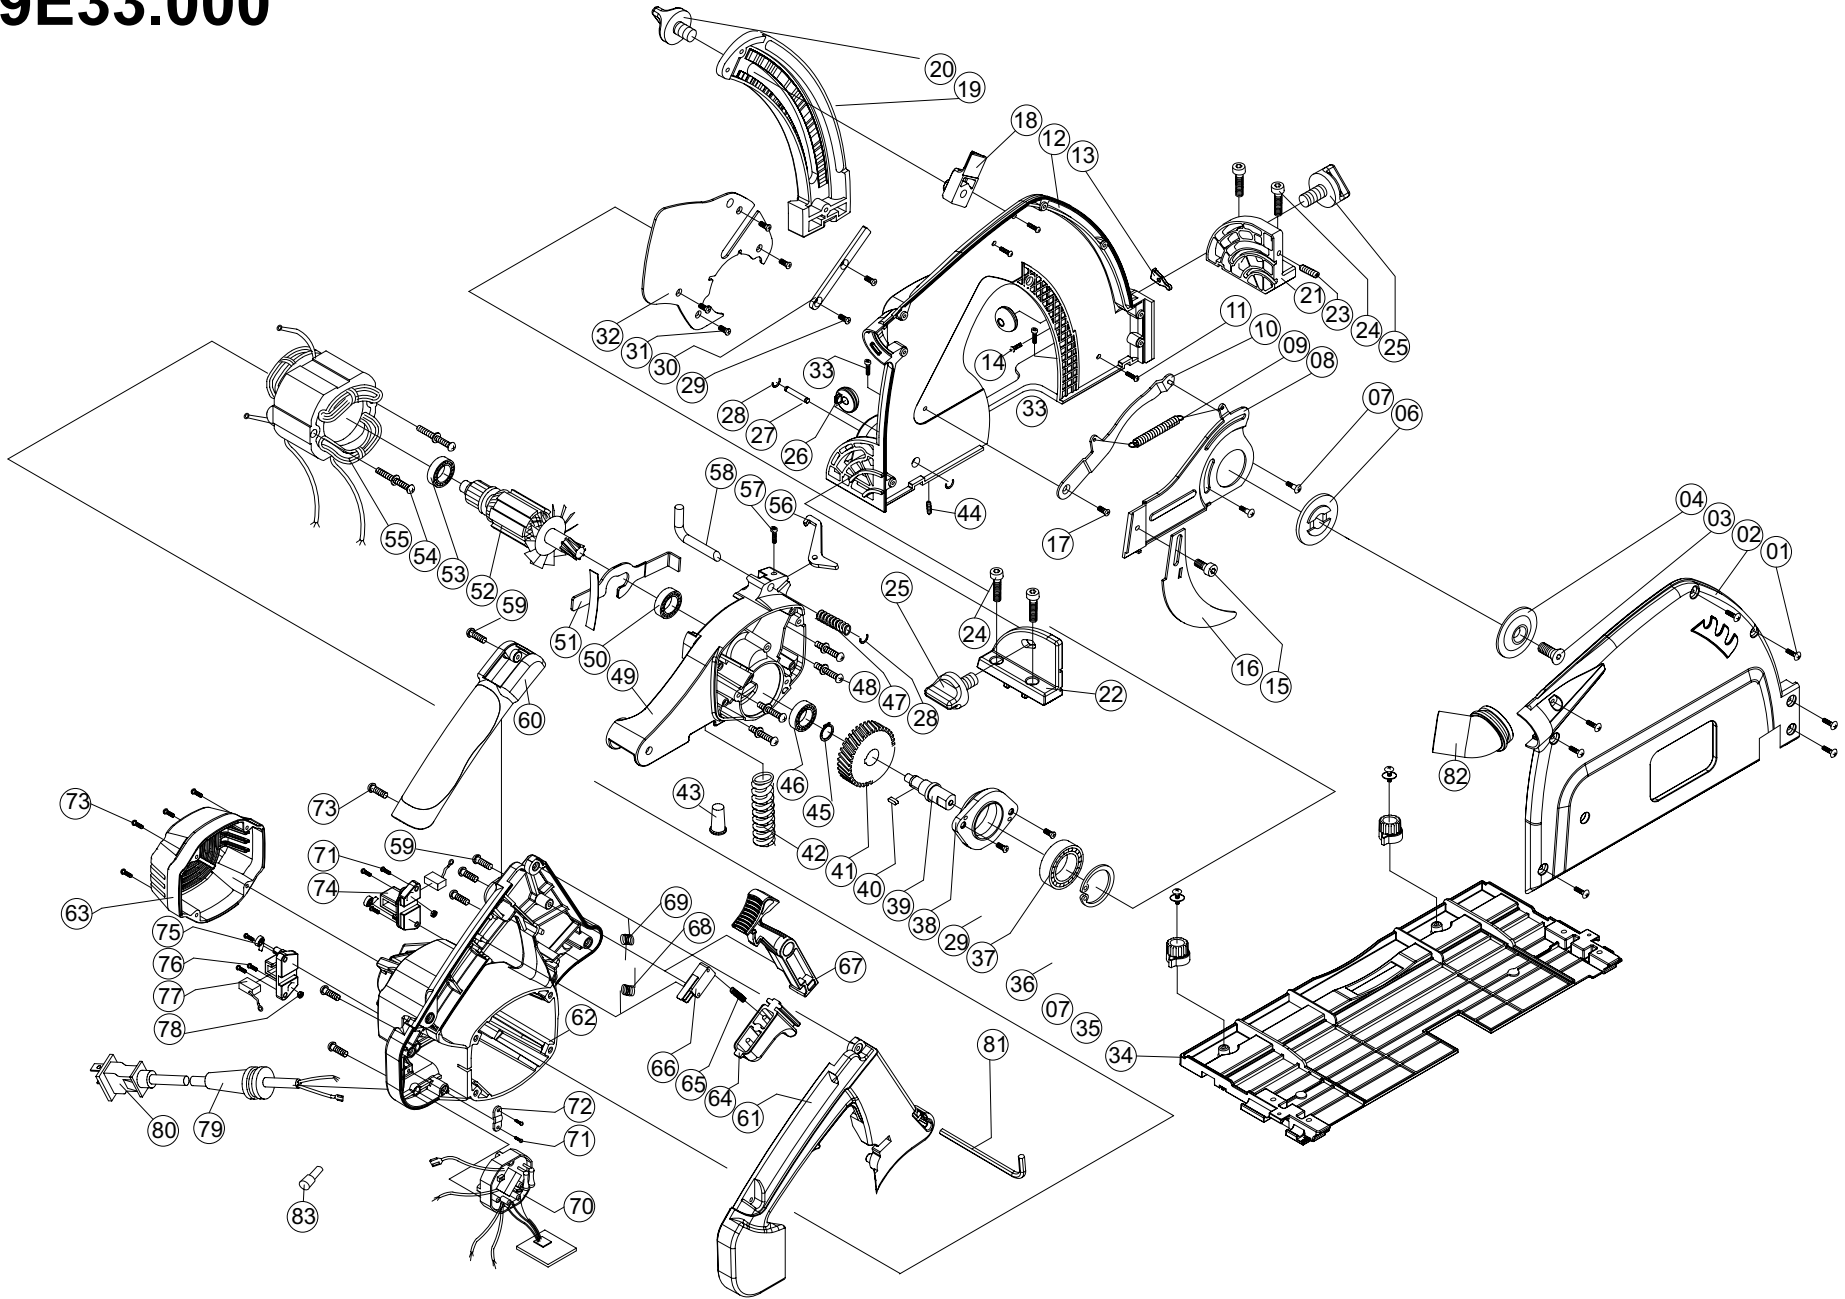

9E33.000

RUPES

SEGA CIRCOLARE A TUFO
PLUNGE CIRCULAR SAW

SC160A