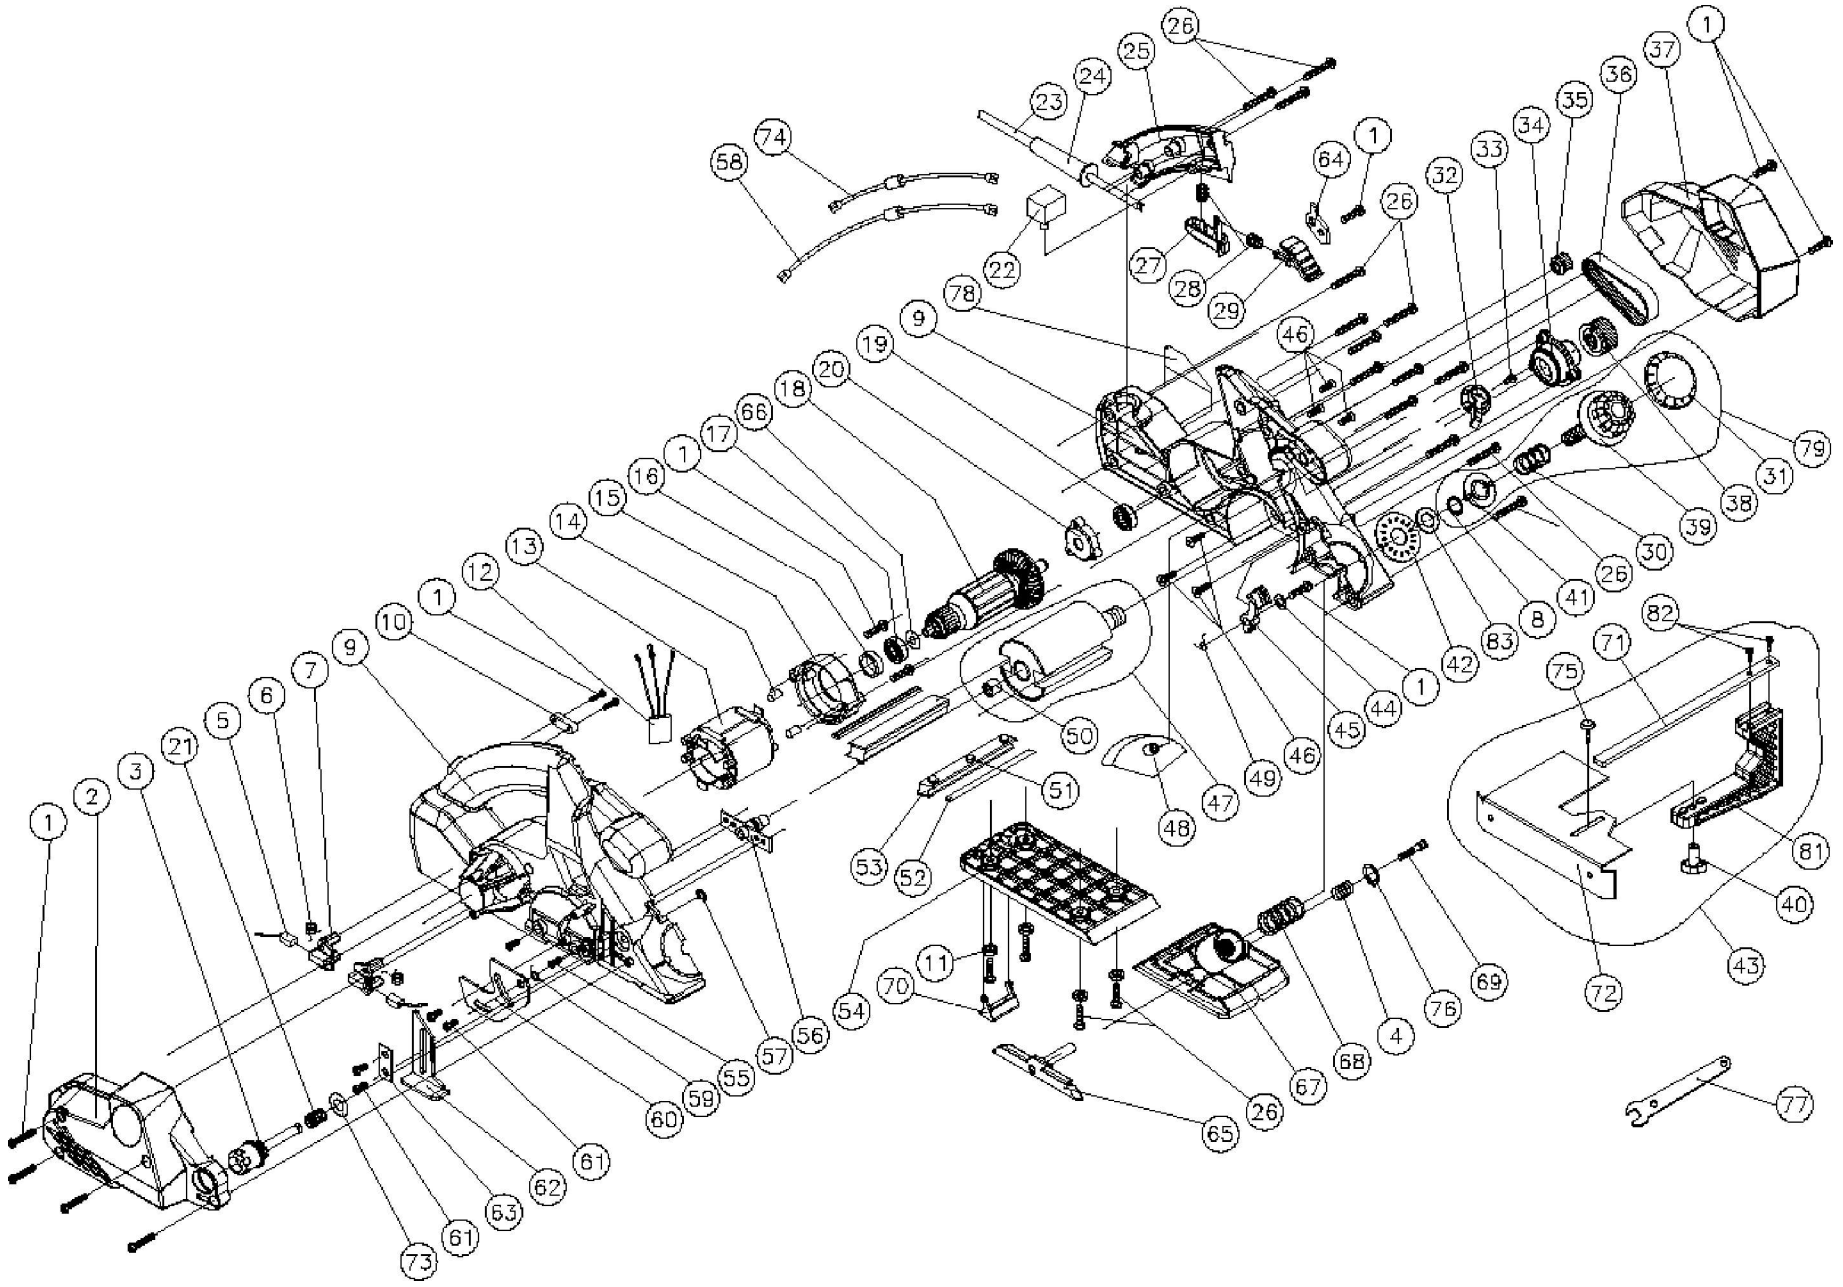

# 9E20.000

# RUPES

PALLETTO  
PLANER

PL824V