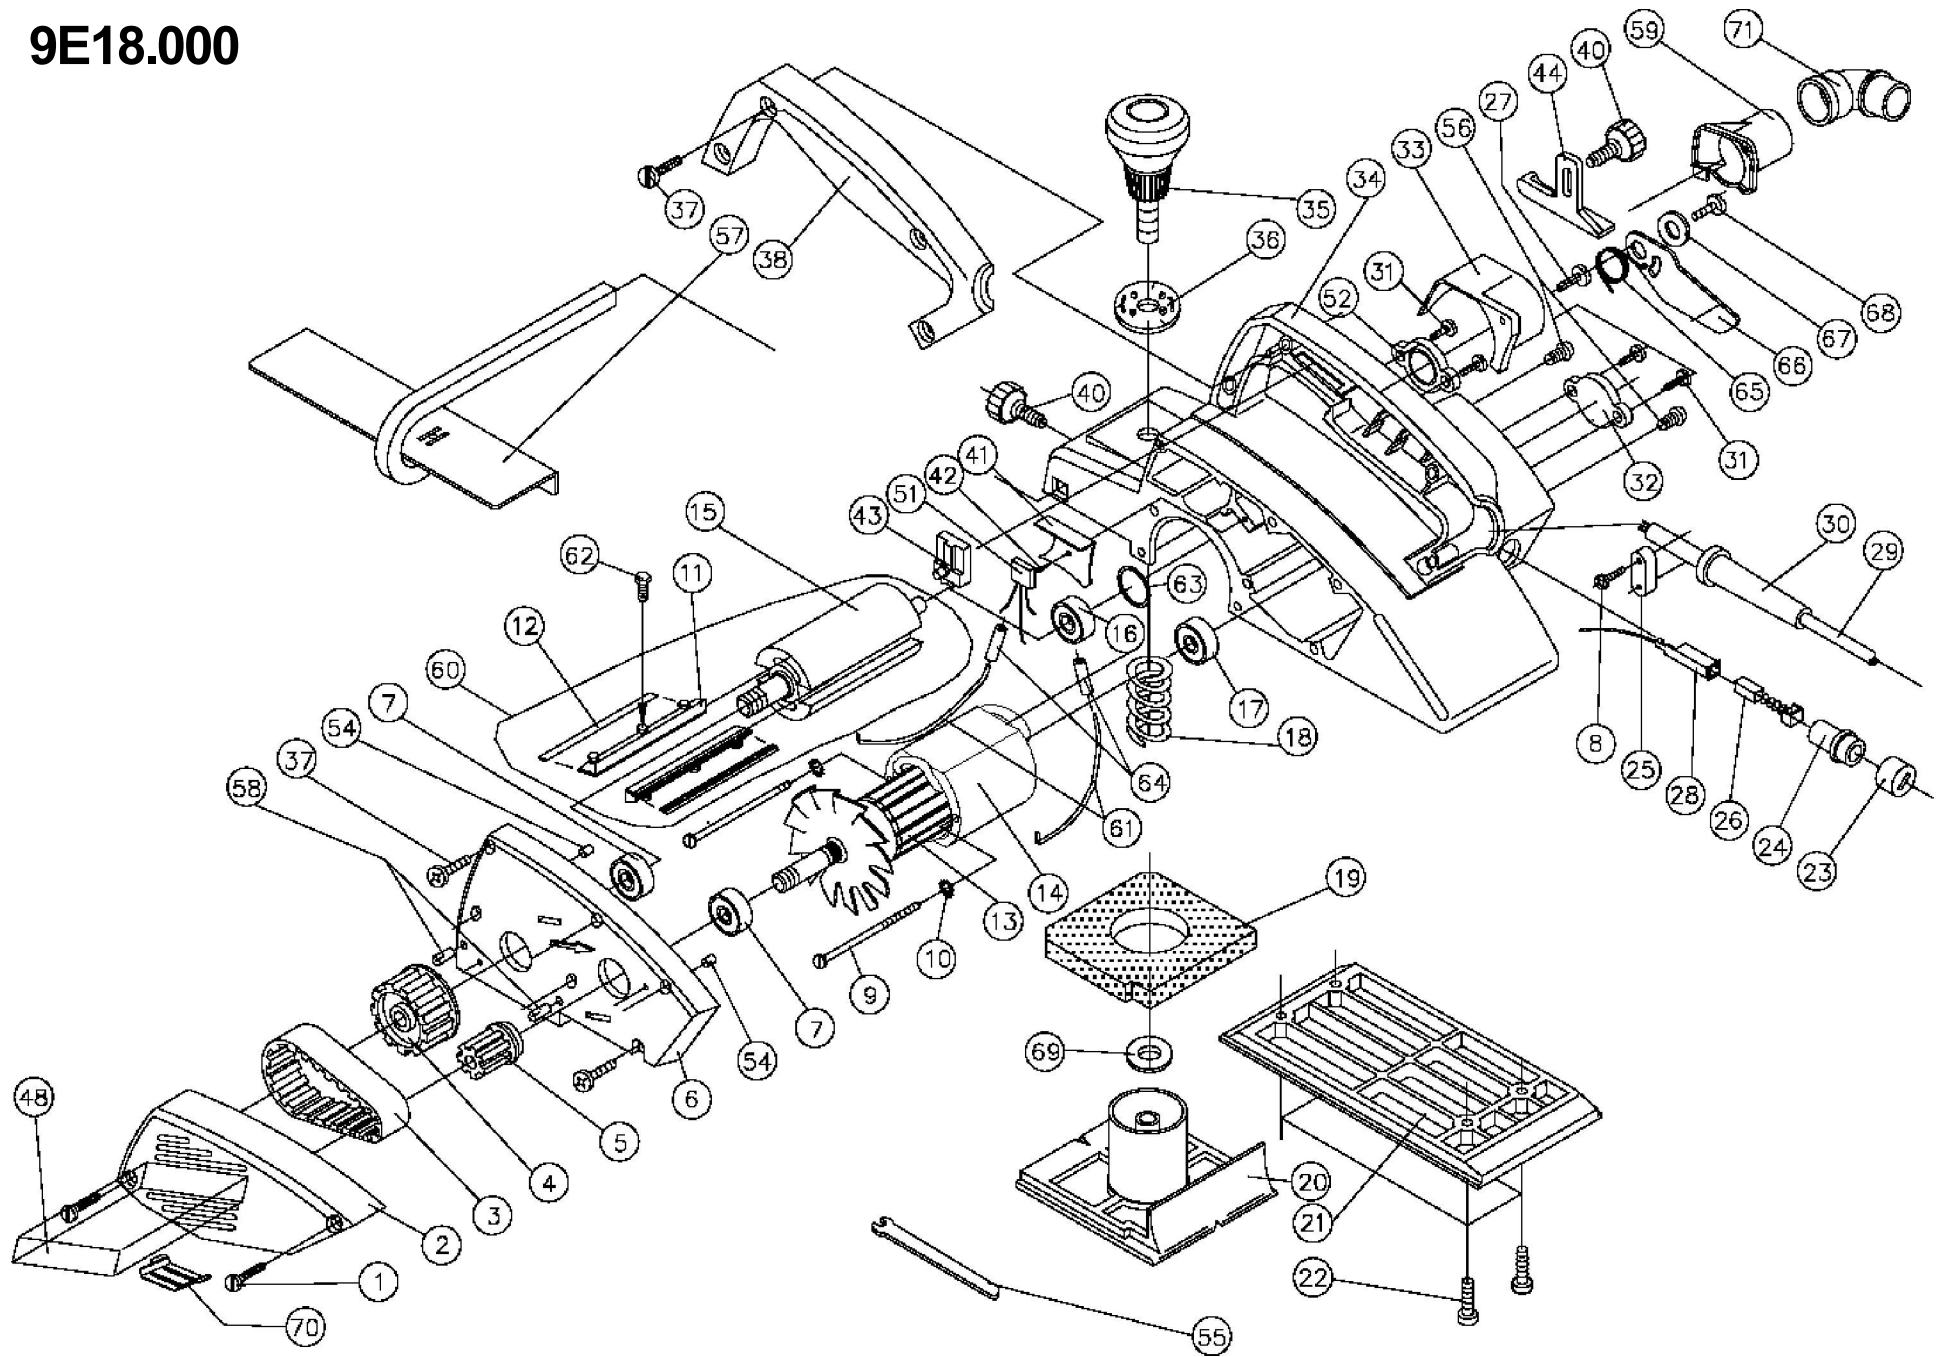

9E18.000

RUPES

PALLETO
PLANER

PL803