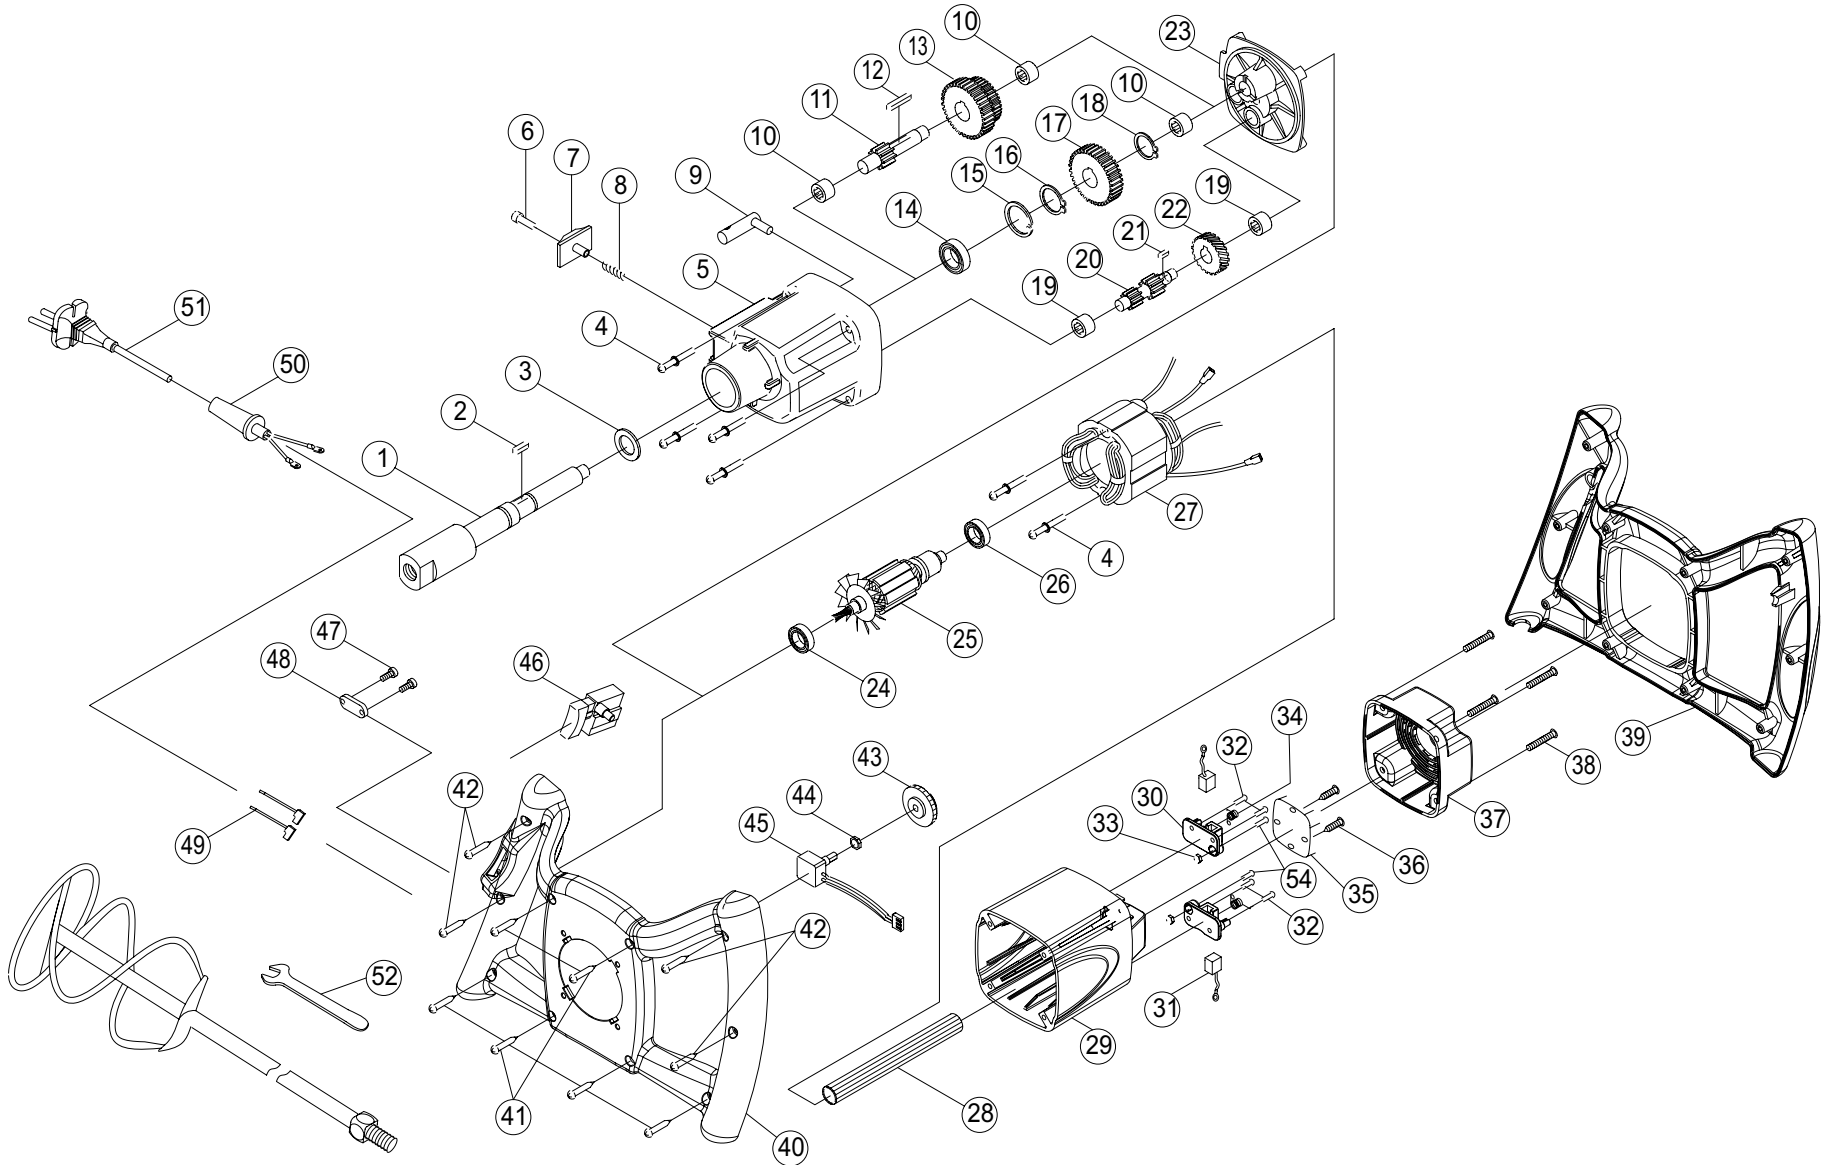

9E28.000

RUPES

MISCELATORE
MIXER

MX1300E