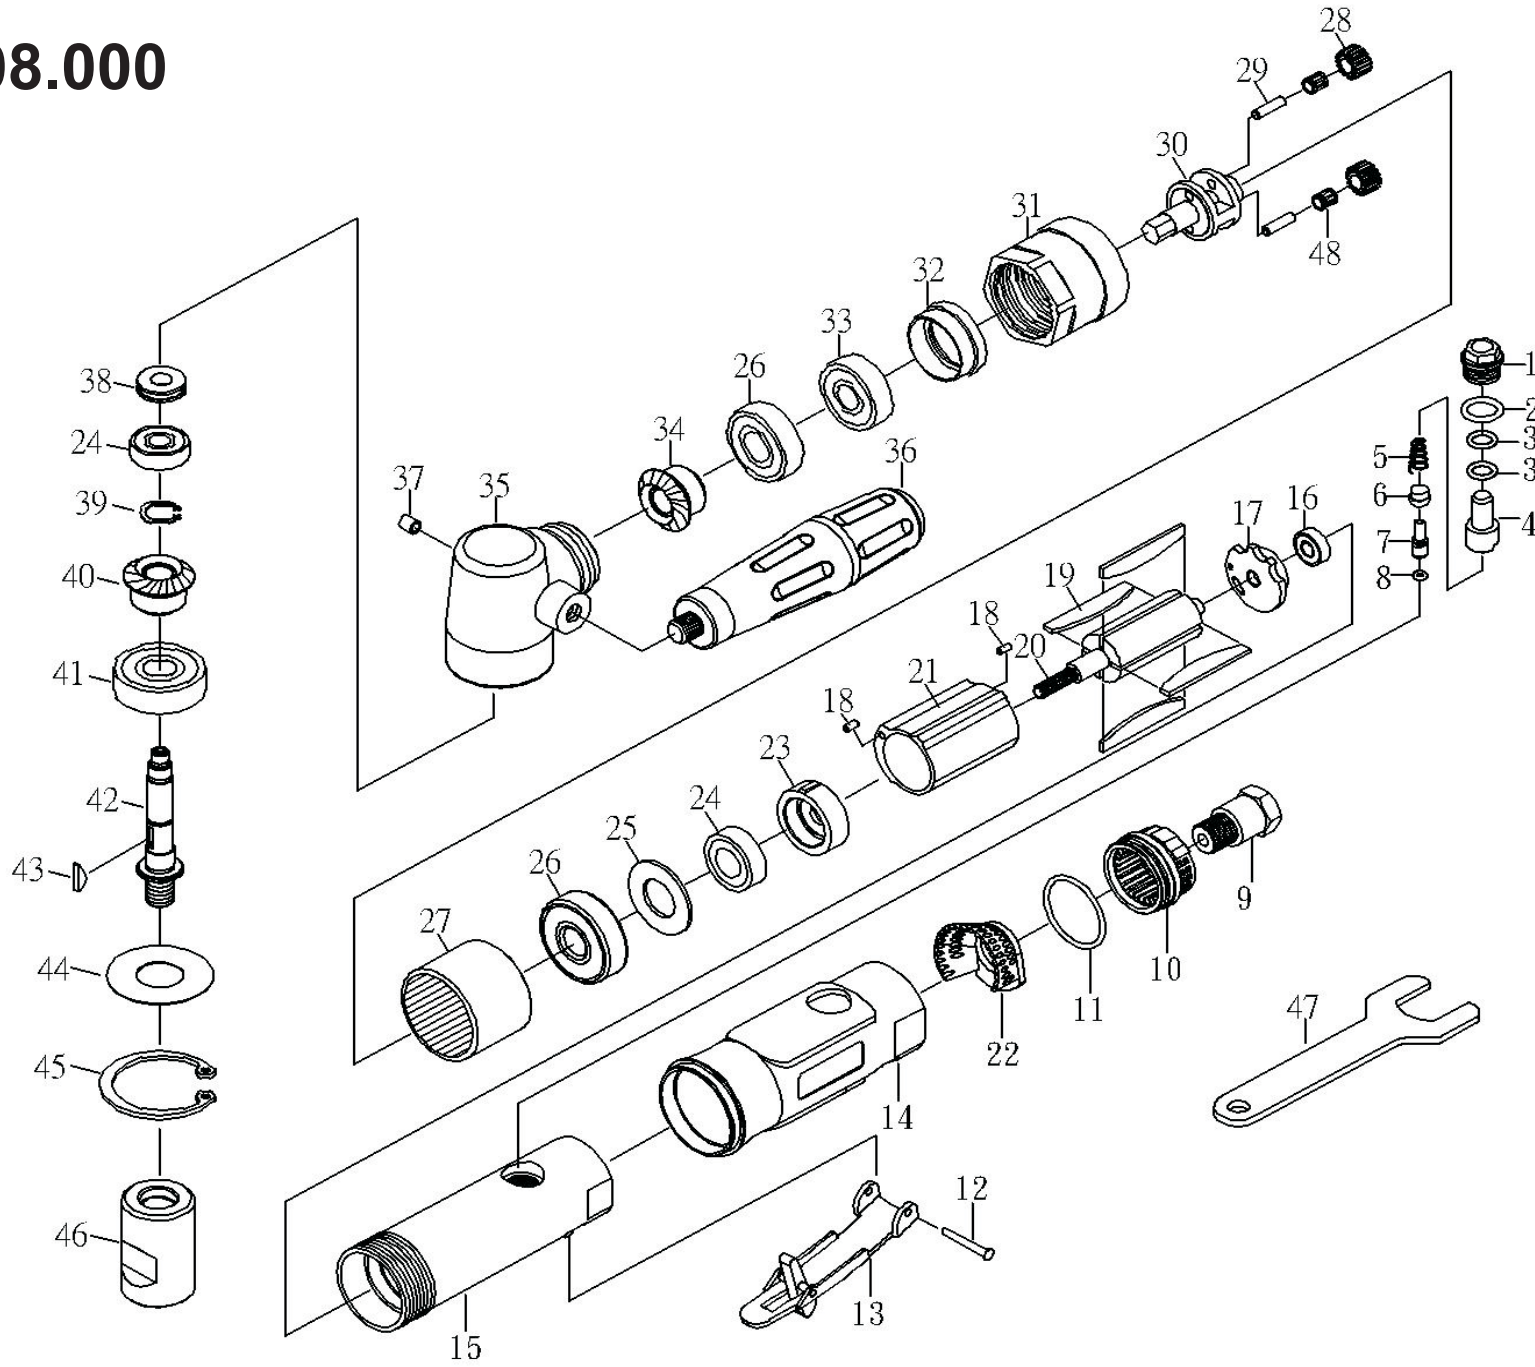

9P08.000

RUPES

MINI LUCIDATRICE
MINI POLISHER

LH75P