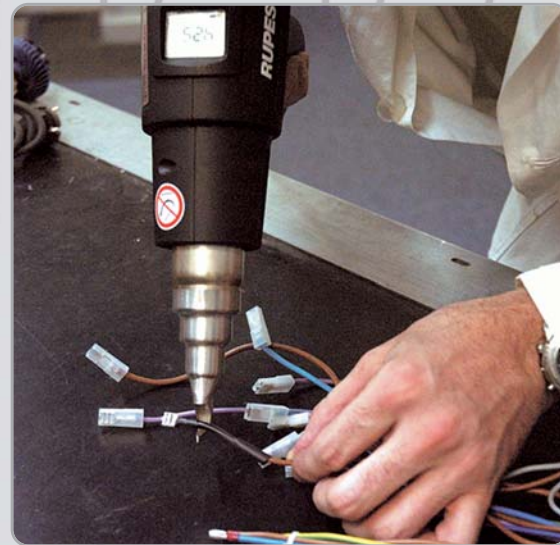

GTV20LCD
Pistole Termiche

		GTV 20LCD
Potenza	Watt	2000
Temperatura	°C	80-650
Flusso volumetrico	L/min	200-550
Peso	Kg	0.78
Valigetta con accessori		•

GTV20LCD

Display LCD con regolazione elettronica della temperatura 80-650°C, 14 programmi reimpostati a seconda della lavorazione. Possibilità di personalizzare programmi in funzione della temperatura e flusso d'aria. Funzione di raffreddamento rapido e funzione standby per risparmio energetico.

GTV16
Pistole Termiche

GTV 16		
Potenza	Watt	1600
Temperatura	°C	350-500
Flusso volumetrico	L/min	350-500
Peso	Kg	0.68
Valigetta con accessori		•

GTV16

Tecnologia europea.
Ideale per lavorazioni di formatura, saldatura, induritura, rimozione pitture. Fornito in valigetta di plastica con kit di accessori 2 posizioni per la regolazione della temperatura: 350-500°C.

RUPES®

GTV18
Pistole Termiche

GTV 18		
Potenza	Watt	1800
Temperatura	°C	100-550
Flusso volumetrico	L/min	250-550
Peso	Kg	0.72
Valigetta con accessori		•

GTV18

Prestazioni superiori.
La regolazione analogica della temperatura permette infinite possibilità di lavorazione. Dieci posizioni di controllo della temperatura: da 100 a 500°C. Fornito in valigetta di plastica con kit di accessori.